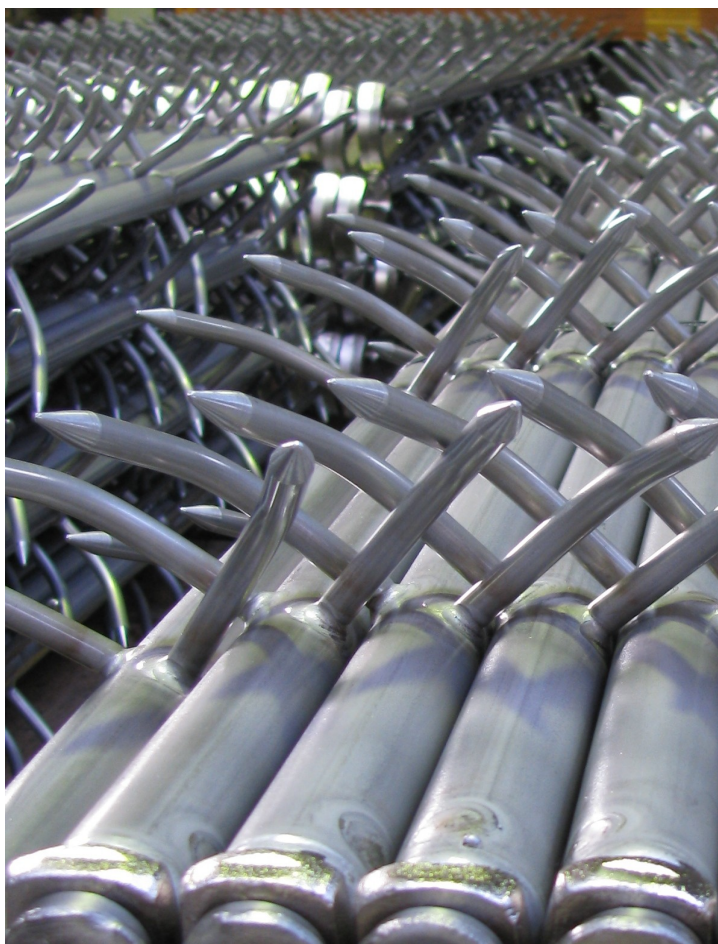

Skinkehæng, DK Standard, Type 300

Glidebøjle af fladstål, 20 x 12 mm,
Forniklet, for 1,5" rørbane.

Stamme af \varnothing 25 x 2,0 mm,
20 kroge i 5 etager hver med 4 kroge,
 \varnothing 8,0 mm.

Stamme og kroge fremstillet af rustfast stål
AISI 304.

Max. statisk belastning: 300kg
Vægt: 3000 g +/- 15 gr
Total længde: 1500 mm
Indv mål glidebøjle: 130 mm
Etageafstand: 295 mm

Birk Stål A/S · Industriparken 14 · DK-7400 Herning · Tel.: +45 97 16 16 16 · Fax: +45 97 16 85 85 · mail@birk-staal.dk · www.birk-staal.dk