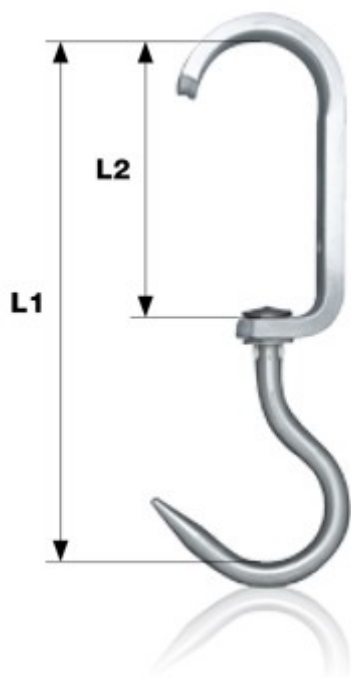

Glidekrog for 2" „EURO“ type 1418

Stål krog fremstillet efter DIN5047

Standard slagtekrog der anvendes på
2" anlæg efter Tysk Norm

Overdel: FJ 35x12; varmgalvaniseret

Underkrog: ø16 mm Rustfast stål.

L1	L2	Last	Vægt
----	----	------	------