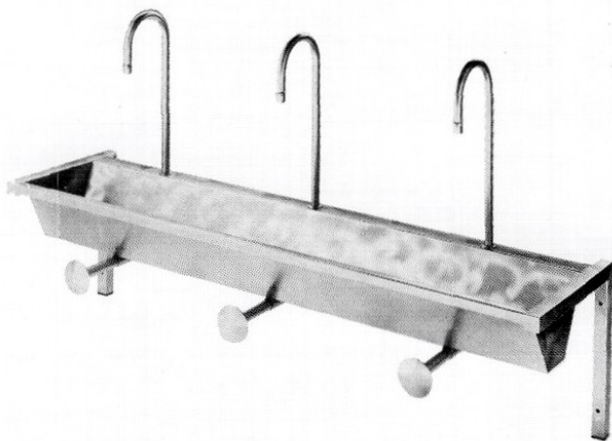

Vaskerende Type 460

Spülrinne, Edelstahl W.St. 4301
Washing Trough, Stainless Steel AISI 304

Vaskerende
Spülrinne
Washing trough

Dimension: 1-6 personer, efter ønske. Eks. 3 personer: Vaskerende indvendig: Bredde 280 mm, dybde 170 mm, længde 1500 mm (eller efter ønske).

Tilslutning: Vandtilgang 1/2" BSP.

Materiale: 1,5 mm plade (rustfast stål 18/8).

Overflade: Oliebørstet eller efter ønske.

Ekstra-udstyr: Drikkeventiler, andre ventiler.

Dimension: Für 1 bis 6 Personen, je nach Wunsch. Z.B. 3 Personen: Spülrinne innen: Breite 280 mm, Tiefe 170 mm, Länge 1500 mm (oder nach Wunsch).

Anschluß: Wasseranschluß 1/2" BSP.

Material: 1,5 mm Blech (Edelstahl W.St. 4301).

Oberfläche: Poliert oder nach Wunsch.

Dimensions: For 1 to 6 people, as required.

E.g.: 3 persons:

Washing trough inside measurements:

Width 280 mm, depth 170 mm, length 1500 mm (or as required).

Connection: Water inlet 1/2" BSP. 1-1/2"

Material: 1.5 mm plate (stainless steel AISI 304).

Surface: Polished, or as required.

Birk Stål A/S · Industriparken 14 · DK-7400 Herning · Tel.: +45 97 16 16 16 · Fax: +45 97 16 85 85 · mail@birk-staal.dk · www.birk-staal.dk