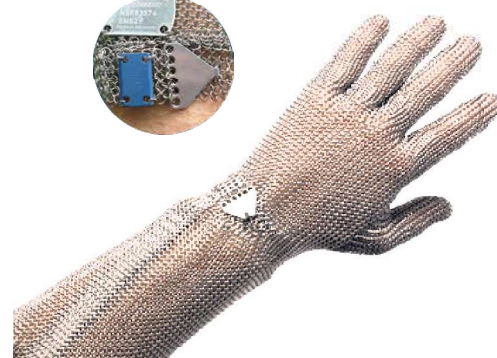

# Skærefaste handsker - Brynje handsker m.m.

Best Nr.	Modelbetegnelse	Colli
271718	 Whizard Defender rød	XXS 5
271719	 Whizard Defender grøn	XS 5
271721	 Whizard Defender gul	S 5
271722	 Whizard Defender blå	M 5
271723	hvid Whizard Defender hvid	L 5
271727	 Whizard Defender orange	XL 5
271728	Whizard Defender Armguard	5
279310	 Bluetouch Knight/grøn	XS 10
279311	hvid Bluetouch Knight/hvid	S 10
279312	 Bluetouch Knight/rød	M 10
279313	 Bluetouch Knight/blå	L 10
279314	 Bluetouch Knight/orange	XL 10
279315	 Bluetouch Knight/sort	XXL 10
279317	CUTguard Bluetouch Knight 40 cm	
275001	 Falcon stålhandske u/manchet	XXS
275002	 Falcon stålhandske u/manchet	XS
275003	hvid Falcon stålhandske u/manchet	S
275004	 Falcon stålhandske u/manchet	M
275005	 Falcon stålhandske u/manchet	L
275006	 Falcon stålhandske u/manchet	XL
275007	 Falcon stålhandske u/manchet	XXL
275301	 Falcon stålhandske, 19 cm manchet	XXS
275302	 Falcon stålhandske, 19 cm manchet	XS
275303	hvid Falcon stålhandske, 19 cm manchet	S
275004	 Falcon stålhandske, 19 cm manchet	M
275005	 Falcon stålhandske, 19 cm manchet	L
275006	 Falcon stålhandske, 19 cm manchet	XL
275007	 Falcon stålhandske, 19 cm manchet	XXL

**WHIZARD**

Whizard skærehandsker og armguard er forstærket med metaltråde for maksimal sikkerhed.

Bluetouch Knight handsken er- ud over at være behagelig- forstærket med metaltråd og har ekstra langt skaft for optimal beskyttelse.

Detektebar brynjehandske med låsekrog der kun låser når den er placeret rigtig. Handsken er vendbar så den kan bruges både til højre og venstre hånd. Fås med eller uden manchet.

K = kundevarer  
K = customers article